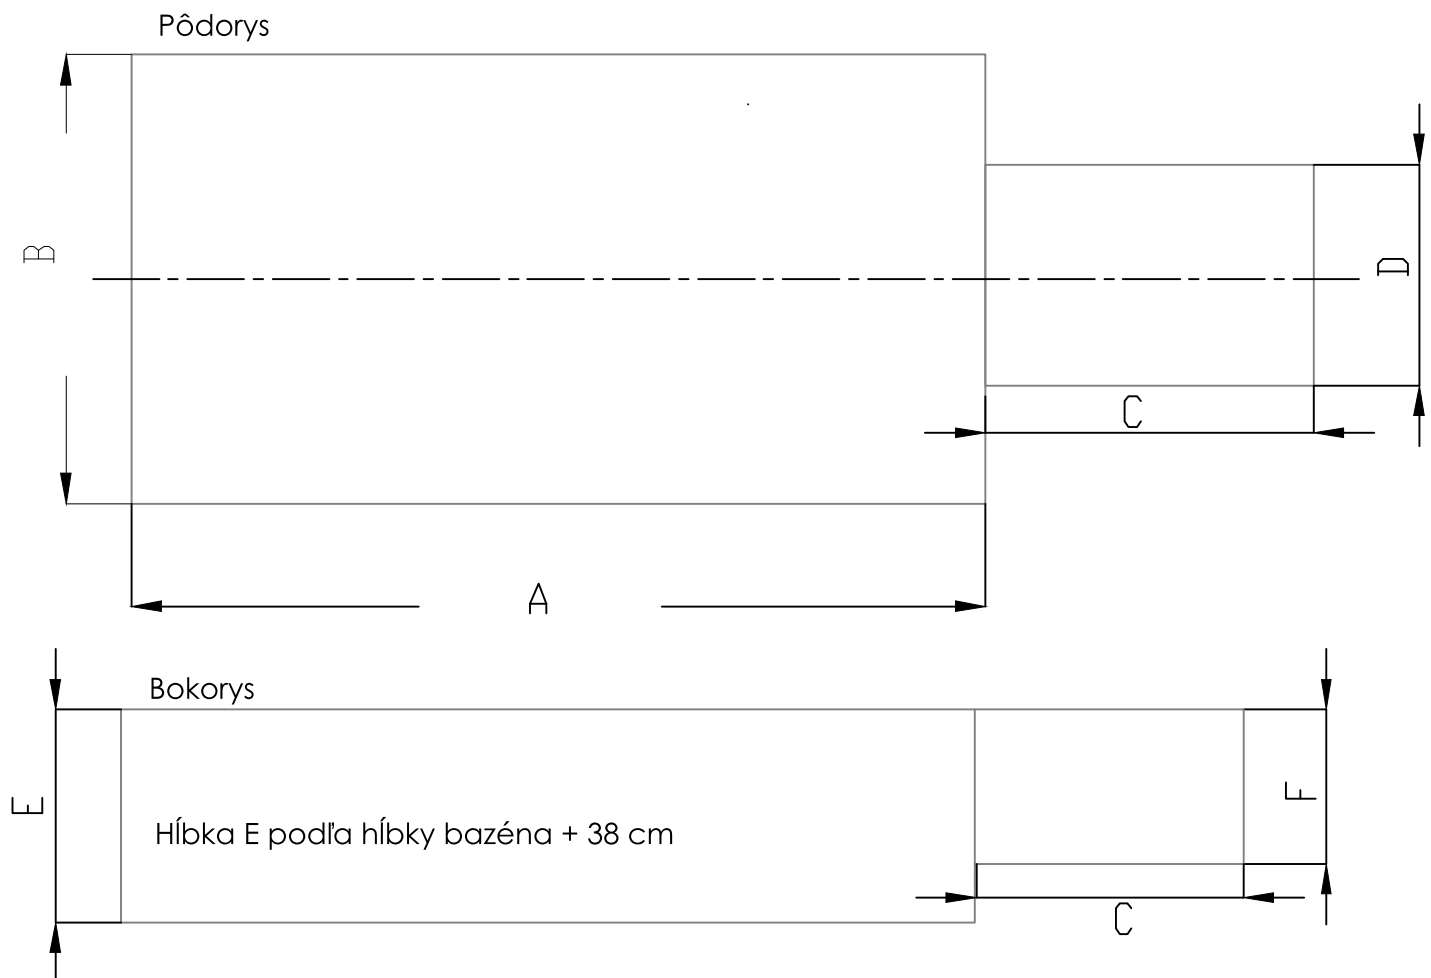

## **Skimmerový bazén bez protiprúdu**

Vonkajšie rozmery bazéna (m)	Vnútorne rozmery bazéna (m)	Rozmer výkopu bazénu AxB (m)	Šachta kruhová pre filtráciu: Ø 1,3m v 1,2m
3,1 x 2,6	2,9 x 2,4	3,6 x 3,1	
4,6 x 2,1	4,4 x 1,9	5,1 x 2,6	
4,1 x 3,1	3,9 x 2,9	4,6 x 3,6	
5,1 x 3,1	4,9 x 2,9	5,6 x 3,6	
6,1 x 2,1	5,9 x 1,9	6,6 x 2,6	
6,1 x 3,1	5,9 x 2,9	6,6 x 3,6	
6,1 x 3,4	5,9 x 3,2	6,6 x 3,9	
7,1 x 3,1	6,9 x 2,9	7,6 x 3,6	
7,1 x 3,4	6,9 x 3,2	7,6 x 3,9	
7,1 x 3,6	6,9 x 3,4	7,6 x 4,1	
8,1 x 3,1	7,9 x 2,9	8,6 x 3,6	
8,1 x 3,4	7,9 x 3,2	8,6 x 3,9	
8,1 x 3,6	7,9 x 3,4	8,6 x 4,1	
9,1 x 3,6	8,9 x 3,4	9,6 x 4,1	
<b>Vypracoval:</b>	<b>Gluč Pavel</b>		