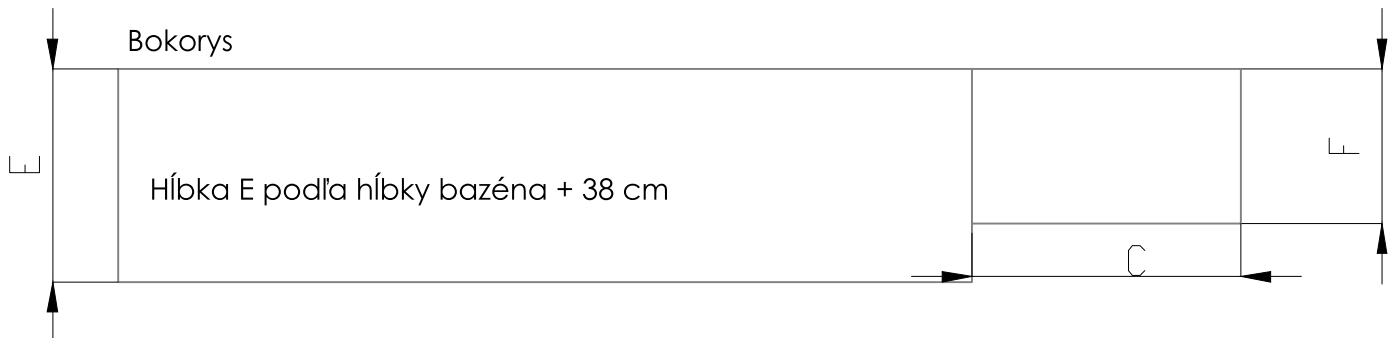

VÝKRES

Prelivový bazén bez protiprúdu

Pôdorys

Bokorys

Vonkajšie rozmery bazéna (m)	Vnútorne rozmery bazéna (m)	Rozmer výkopu bazénu AxB (m)	Šachta kruhová pre filtráciu: Ø 1,3m v 1,2m Rozmery výkopu šachty: D - 1,7m C - 2,2m F - 1,3m
4,6 x 2,1	4,2 x 1,7	5,1 x 2,6	
4,3 x 3,3	3,9 x 2,9	4,8 x 3,6	
5,3 x 3,3	4,9 x 2,9	5,8 x 3,8	
6,3 x 3,3	5,9 x 2,9	6,8 x 3,8	
7,3 x 3,3	6,9 x 2,9	7,8 x 3,8	
8,3 x 3,3	7,9 x 2,9	8,8 x 3,8	
8,3 x 3,6	7,9 x 3,2	8,8 x 4,1	
9,3 x 3,6	8,9 x 3,2	9,8 x 4,1	
Vypracoval:	Gluč Pavel		