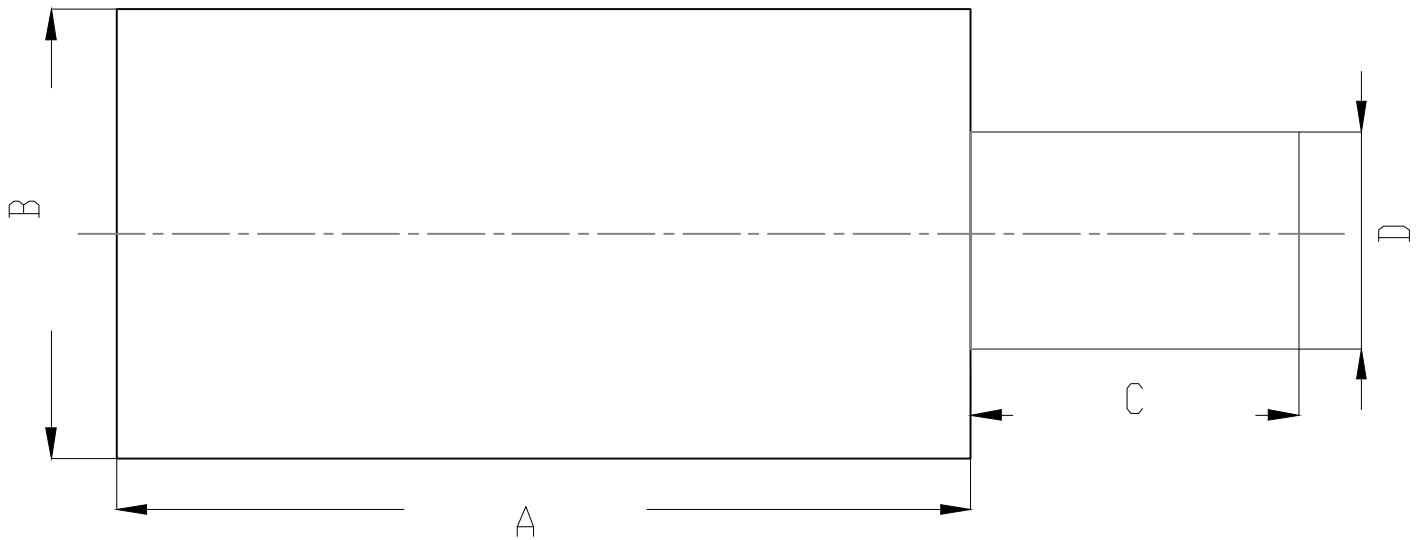

VÝKRES

Prelivový bazén bez protiprúdu

Pôdorys

Bokorys

Vonkajšie rozmery bazéna (m)	Vnútorne rozmery bazéna (m)	Rozmer výkopu bazénu AxB (m)	Šachta kruhová pre filtráciu: Ø 1,3m v 1,2m Rozmery výkopu šachty: D - 1,7m C - 2,2m F - 1,3m
4,6 x 2,1	4,2 x 1,7	5,1 x 2,6	
4,3 x 3,3	3,9 x 2,9	4,8 x 3,6	
5,3 x 3,3	4,9 x 2,9	5,8 x 3,8	
6,3 x 3,3	5,9 x 2,9	6,8 x 3,8	
7,3 x 3,3	6,9 x 2,9	7,8 x 3,8	
8,3 x 3,3	7,9 x 2,9	8,8 x 3,8	
8,3 x 3,6	7,9 x 3,2	8,8 x 4,1	
9,3 x 3,6	8,9 x 3,2	9,8 x 4,1	
Vypracoval:	Gluč Pavel		